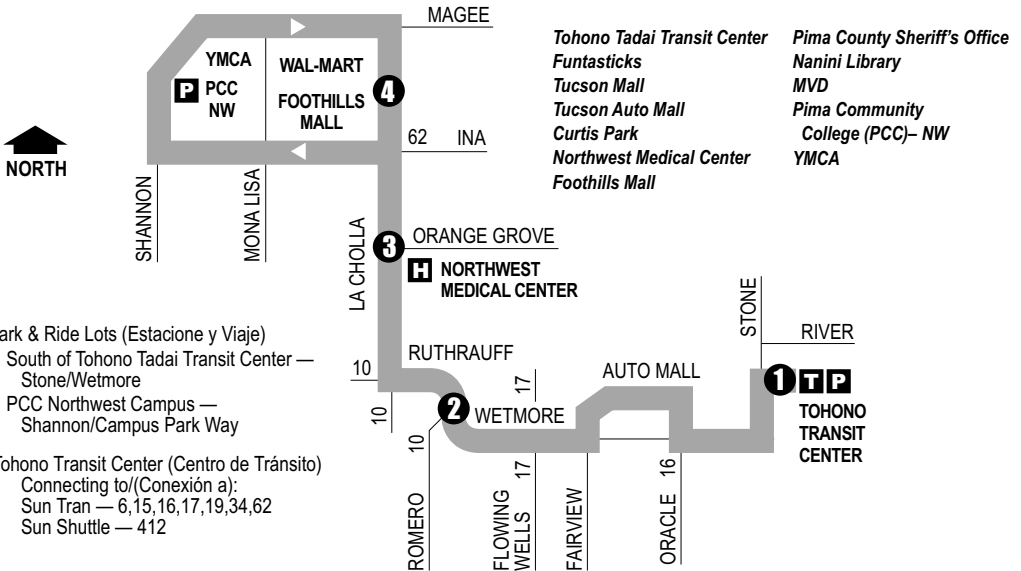

# Route 61

### Route 61 M-F Northbound

Tohono Tadaí Transit Ctr. <b>P</b>	Ruthrauff at Romero	La Cholla at Orange Grove	La Cholla at Foothills Mall
1	2	3	4
600	608	617	626
630	638	647	656
700	709	718	730
730	739	748	800
800	809	818	830
830	839	848	900
900	909	918	930
930	939	948	1000
1000	1009	1018	1030
1030	1039	1048	1100
1100	1109	1118	1130
1130	1139	1148	1200
1200	1209	1218	1230
1230	1239	1248	100
100	109	118	130
130	139	148	200
200	209	218	230
230	239	248	300
300	309	318	330
330	339	348	400
400	410	419	431
430	440	449	501
500	510	519	531
530	540	549	601
600	609	618	628
630	639	648	658
700	708	717	726
730	738	747	756

### Route 61 M-F Southbound

La Cholla at Foothills Mall	La Cholla at Orange Grove	Ruthrauff at Romero	Tohono Tadaí Transit Ctr. <b>P</b>
4	3	2	1
626	629	638	647
656	659	708	717
730	734	744	755
800	804	814	825
830	834	844	855
900	904	914	925
930	934	944	955
1000	1004	1014	1025
1030	1034	1044	1055
1100	1104	1114	1125
1130	1134	1144	1155
1200	1204	1214	1225
1230	1234	1244	1255
100	104	114	125
130	134	144	155
200	204	214	225
230	234	244	255
300	304	314	325
330	334	344	355
400	404	414	425
431	435	445	456
501	505	515	526
531	535	545	556
601	605	615	625
628	632	642	652
658	702	712	722
726	730	739	748
756	800	809	818

### Route 61 SUN Southbound

La Cholla at Foothills Mall	La Cholla at Orange Grove	Ruthrauff at Romero	Tohono Tadaí Transit Ctr. <b>P</b>
4	3	2	1
726	730	739	748
826	830	839	848
926	930	940	951
1026	1030	1040	1051
1126	1130	1140	1151
1226	1230	1240	1251
126	130	140	151
226	230	240	251
326	330	340	351
426	430	440	451
526	530	540	551
626	630	639	648
726	730	739	748