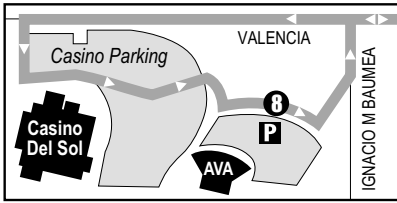

Route 29

Pascua Yaqui/Banner UMC South

PS Sun Shuttle Transfer Point
(Puntos de Transbordo a Sun Shuttle)
Route 440 — Valencia at Midvale Park

Casino Del Sol Detail/Detalle de Casino Del Sol

See Casino Del Sol Detail
(Vea el mapa detallado del Casino Del Sol)

P Park & Ride Lot (Estacion y Viaje)
Laos Transit Center/Irvington
Casino del Sol/Valencia
PCC — Desert Vista Campus

T Laos Transit Center (Centro de Tránsito)
Connecting to/(Conexión a):
Sun Tran — 2, 16, 23, 26, 27
Sun Express — 203X, 204X
Sun Shuttle — 421, 430, 440, 486