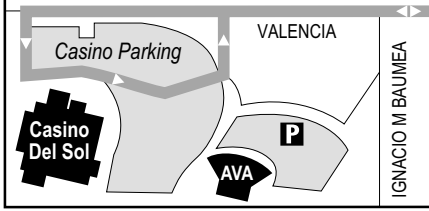

Route 27
Midvale/Valencia

Casino Del Sol Detail/Detalle de Casino Del Sol —

See Casino Del Sol Detail
(Vea el mapa detallado del
Casino Del Sol)

▲ Route 27 does not service
Valencia/Commerce Loop SE

T Laos Transit Center (Centro de Tránsito)
Connecting to/(Conexión a):
Sun Tran — 12,16,23,26,29
Sun Express — 203X,204X
Sun Shuttle — 421,430,440,486

P Park & Ride Lots (Estacione y Viaje)
Laos Transit Center/Irvington
Casino del Sol/Valencia

Sun Shuttle Transfer Point
(Puntos de Transbordo a Sun Shuttle)
Route 440 — Valencia at Midvale Park

Route 27 M-F/Northbound

Valencia at Camino De Oeste	Cardinal at Valencia	Valencia at Midvale Park	6th Avenue at Valencia	Laos Transit Center
448	500	512	519	527
548	600	612	619	627
618	632	645	652	701
648	702	715	722	731
718	732	745	753	802
748	802	815	823	832
818	832	845	853	902
848	902	915	923	932
918	932	944	952	1001
948	1002	1014	1022	1031
1018	1032	1044	1052	1101
1048	1102	1114	1122	1131
1118	1132	1144	1152	1201
1148	1202	1214	1222	1231
1218	1232	1244	1252	101
1248	102	114	122	131
118	132	144	152	201
148	202	214	222	231
218	233	246	255	305
248	303	316	325	335
318	333	346	355	405
348	403	416	425	435
418	433	446	455	505
448	503	516	525	535
518	533	546	555	605
548	603	616	625	635
618	632	644	652	701
648	702	714	722	731
718	731	743	750	758
818	831	843	850	858
918	931	943	950	958
1018	1031	1043	1050	1058