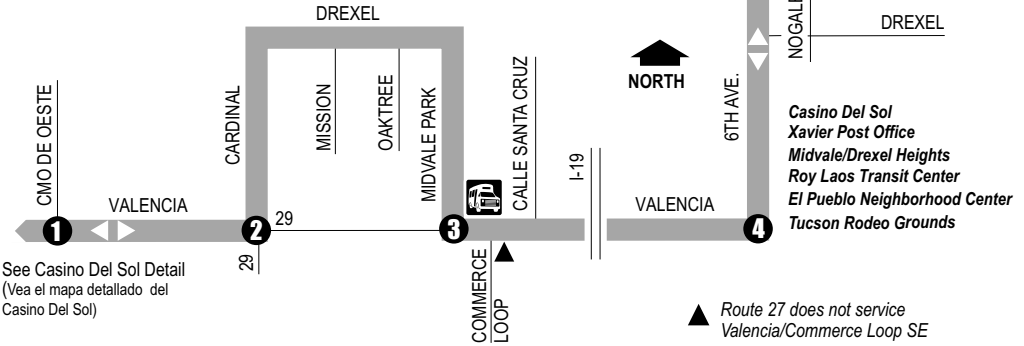

Route 27
Midvale/Valencia

Casino Del Sol Detail/Detalle de Casino Del Sol —

See Casino Del Sol Detail
(Vea el mapa detallado del
Casino Del Sol)

▲ Route 27 does not service
Valencia/Commerce Loop SE

T Laos Transit Center (Centro de Tránsito)
Connecting to/(Conexión a):
Sun Tran — 12,16,23,26,29
Sun Express — 203X,204X
Sun Shuttle — 421,430,440,486

P Park & Ride Lots (Estacione y Viaje)
Laos Transit Center/Irvington
Casino del Sol/Valencia

Sun Shuttle Transfer Point
(Puntos de Transbordo a Sun Shuttle)
Route 440 — Valencia at Midvale Park

Route 27 M-F/Northbound

Route 27 M-F/Southbound

Laos Transit Center	6th Avenue at Valencia	Midvale Park at Valencia	Valencia at Cardinal	Valencia at Camino De Oeste
—	—	—	—	—
518	525	532	543	548
618	625	632	643	648
647	654	701	713	718
717	724	731	743	748
747	754	801	813	818
817	824	831	843	848
846	853	901	913	918
916	923	931	943	948
946	953	1001	1013	1018
1016	1023	1031	1043	1048
1046	1053	1101	1113	1118
1116	1123	1131	1143	1148
1146	1153	1201	1213	1218
1216	1223	1231	1243	1248
1246	1253	101	113	118
116	123	131	143	148
142	151	159	213	218
212	221	229	243	248
242	251	259	313	318
312	321	329	343	348
341	350	359	413	418
411	420	429	443	448
441	450	459	513	518
511	520	529	543	548
545	552	601	613	618
615	622	631	643	648
648	655	702	713	718
748	755	802	813	818
848	855	902	913	918
948	955	1002	1013	1018