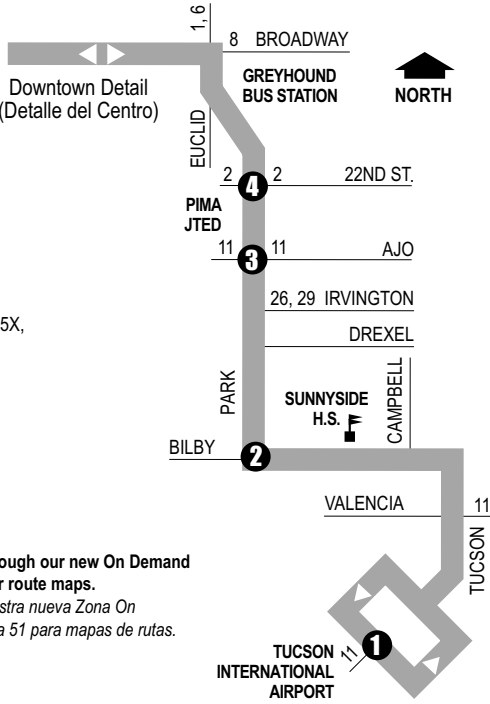

Route 25
S. Park Avenue

- Downtown (Centro)**
Ronstadt Transit Center
Greyhound Bus Station
Innovation Tech H.S. (Pima JTED)
Tucson Marketplace
- La Frontera Center**
DES at Park/Irvington
Sunnyside High School
Tucson International Airport

T Ronstadt Transit Center (Centro de Tránsito)
Connecting to/(Conexión a):
Sun Tran — 1,2,3,4,6,7,8,10,12,16,19,21,23
Sun Express — 101X,102X AM, 103X, 104X, 105X,
107X,109X,110X
Sun Link streetcar
Sun Shuttle — 421

Sun Link Transfer Point
(Puntos de Transbordo a Sun Link)
— University/Euclid

● Sun Link stops
(paradas de Sun Link)

This route travels through our new On Demand Zone. See page 51 for route maps.

Esta ruta viaja por nuestra nueva Zona On Demand. Vea la página 51 para mapas de rutas.

Route 25 M-F / Northbound

Tucson Airport	Park at Bilby	Park at Ajo	Park at 22nd St.	Downtown — Ronstadt Ctr.
1	2	3	4	5
418	428	437	444	452
518	528	537	544	552
548	558	607	614	622
618	628	637	645	655
649	659	708	716	726
719	729	738	746	756
749	759	808	816	826
819	829	838	846	856
849	859	908	916	926
919	930	939	947	957
952	1003	1012	1020	1030
1022	1033	1042	1050	1100
1052	1103	1112	1120	1130
1122	1133	1142	1150	1200
1152	1203	1212	1220	1230
1222	1233	1242	1250	100
1252	103	112	120	130
122	133	142	150	200
152	203	212	220	230
222	233	243	251	301
253	304	314	322	332
323	334	344	352	402
353	404	414	422	432
423	435	445	453	503
454	506	516	524	534
524	536	546	554	604
554	606	616	624	634
624	636	646	654	704
652	704	714	722	732
722	732	741	748	756
818	828	837	844	852
918	928	937	944	952
1018	1028	1037	1044	1052