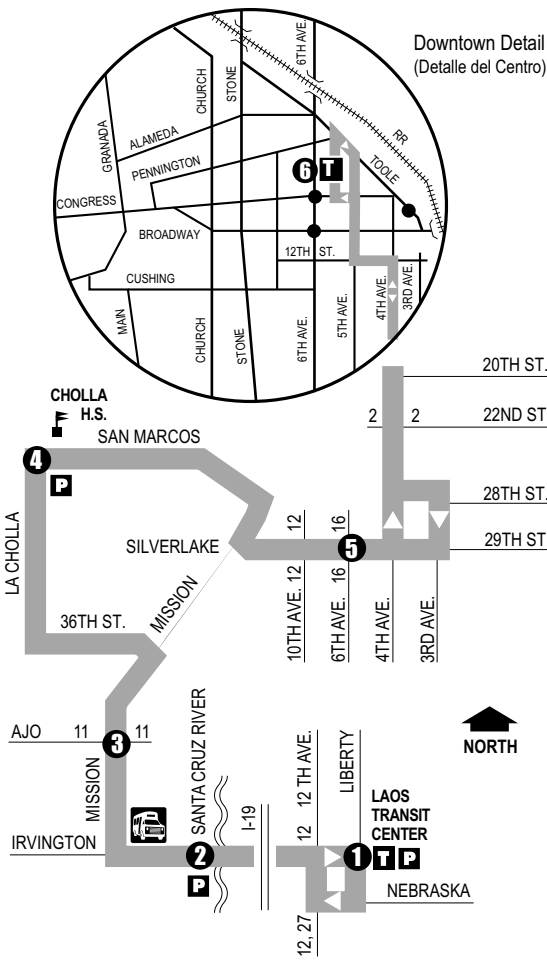

Route 23 Mission

- Downtown (Centro)**
Ronstadt Transit Center
La Frontera Center
South Tucson
Pima County Service Center
Cholla High School
Archer Neighborhood Center
Kennedy Park
Spectrum Mall
Laos Transit Center
El Pueblo Neighborhood Center
Tucson Rodeo Grounds

- P** Park & Ride Lots (Estacione y Viaje)
 Laos Transit Center/Irvington
 Irvington/Santa Cruz River
 La Cholla/San Marcos
- T** Ronstadt Transit Center (Centro de Tránsito)
 Connecting to/(Conexión a):
 Sun Tran — 1,2,3,4,6,7,8,10,12,16,19,21,25
 Sun Express — 101X,102X AM, 103X, 104X,
 105X,107X,109X,110X
 Sun Link streetcar
 Sun Shuttle — 421
- T** Laos Transit Center (Centro de Tránsito)
 Connecting to/(Conexión a):
 Sun Tran — 12,16,26,27,29
 Sun Express — 203X,204X
 Sun Shuttle — 421,430,440,486
- Sun Link Transfer Point
 (Puntos de Transbordo a Sun Link)
 ● Sun Link stops (paradas de Sun Link)
- Sun Shuttle Transfer Point
 (Puntos de Transbordo a Sun Shuttle)
 Route 430 — Irvington at Mission

Route 23 M-F / Northbound

Laos Transit Center	Irvington at Santa Cruz River	Mission at Ajo	San Marcos at La Cholla	29th St. at 6th Ave.	Downtown - Ronstadt Ctr
458	505	512	520	529	540
555	602	610	618	628	640
622	630	638	646	657	710
652	700	708	716	727	740
722	730	738	746	757	810
752	800	808	816	827	840
823	831	839	847	857	910
853	901	909	917	927	940
923	931	939	947	957	1010
953	1001	1009	1017	1027	1040
1023	1031	1039	1047	1057	1110
1053	1101	1109	1117	1127	1140
1123	1131	1139	1147	1157	1210
1153	1201	1209	1217	1227	1240
1223	1231	1239	1247	1257	1110
1253	101	109	117	127	140
122	131	139	147	158	210
152	201	209	217	228	240
222	231	239	247	258	310
252	301	309	317	328	340
318	328	337	345	356	409
349	359	408	416	427	440
419	429	438	446	457	510
449	459	508	516	527	540
522	532	540	548	558	610
552	602	610	618	628	640
627	635	642	650	659	710
657	705	712	720	729	740
727	735	742	750	759	810
827	835	842	850	859	910
927	935	942	950	959	1010