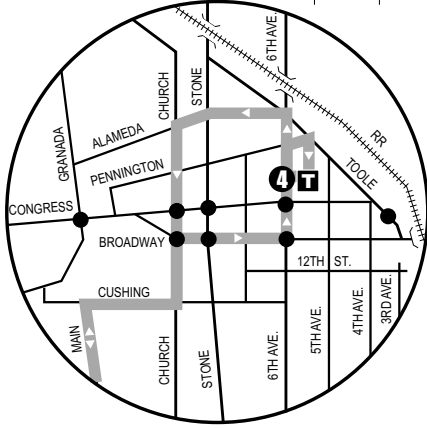

Route 2
Tucson Marketplace

See Downtown Details
(Vea el mapa detallado del Centro de La Ciudad)

Downtown Detail
(Detalle del Centro)

- Downtown (Centro)
- Ronstadt Transit Center
- El Rio Community Health Center - Cherrybell
- Quincie Douglas Center/Library
- GEICO
- Costco
- Tucson Marketplace
- Community Food Bank
- Banner - UMC South Campus
- Kino Sports Complex

Sun Tran 2

T Ronstadt Transit Center (Centro de Tránsito)
Connecting to/(Conexión a):
Sun Tran — 1,3,4,6,7,8,10,12,16,19,21,23,25
Sun Express — 101X,102X AM, 103X, 104X, 105X,
107X,109X,110X
Sun Link streetcar
Sun Shuttle — 421

Sun Link Transfer Point
(Puntos de Transbordo a Sun Link)
● Sun Link stops (paradas de Sun Link)

▲ Route 2 Northbound does not service
Ajo/Forgeus SE

This route travels through our new On Demand Zone. See page 51 for route maps.
Esta ruta viaja por nuestra nueva Zona On Demand. Vea la página 51 para mapas de rutas.

Note: Route 2 does not enter the Quincie Douglas Center.
 Nota: La Ruta 2 no entra al Centro Quincie Douglas.