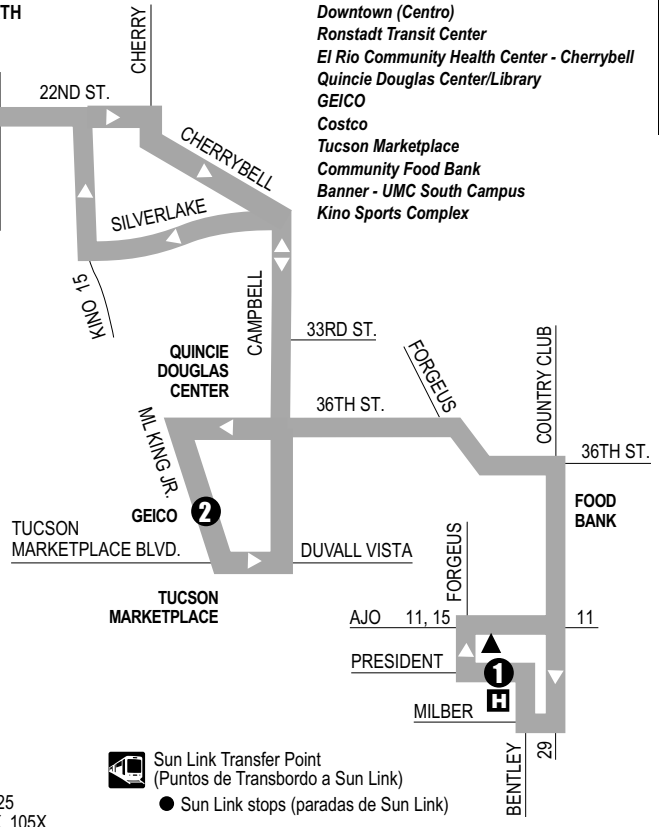

Route 2
Tucson Marketplace

See Downtown Details
(Vea el mapa detallado del Centro de La Ciudad)

Downtown Detail
(Detalle del Centro)

- Downtown (Centro)
- Ronstadt Transit Center
- El Rio Community Health Center - Cherrybell
- Quincie Douglas Center/Library
- GEICO
- Costco
- Tucson Marketplace
- Community Food Bank
- Banner - UMC South Campus
- Kino Sports Complex

Route 2 M-F / Southbound

1	2	3	4
530	543	555	609
630	643	656	710
700	714	727	742
730	744	757	812
800	814	827	842
830	844	857	912
900	914	929	944
930	944	959	1014
1000	1014	1029	1044
1030	1044	1059	1114
1100	1114	1129	1144
1130	1144	1159	1214
1200	1214	1229	1244
1230	1244	1259	114
100	114	129	144
130	144	159	214
200	215	231	246
230	245	301	316
300	315	331	346
330	345	401	416
400	415	429	444
430	445	459	514
500	515	529	544
530	545	559	614
600	614	627	642
630	644	657	712
730	743	755	809
830	843	855	909
930	943	955	1009

Route 2 SUN / Southbound

1	2	3	4
645	655	706	721
745	757	809	825
845	857	909	925
945	957	1009	1025
1045	1057	1109	1125
1145	1157	1209	1225
1245	1257	109	125
145	157	209	225
245	257	309	325
345	357	409	425
445	457	509	525
545	557	609	625
645	656	708	723
745	755	806	820

Note: Route 2 does not enter the Quincie Douglas Center.
 Nota: La Ruta 2 no entra al Centro Quincie Douglas.