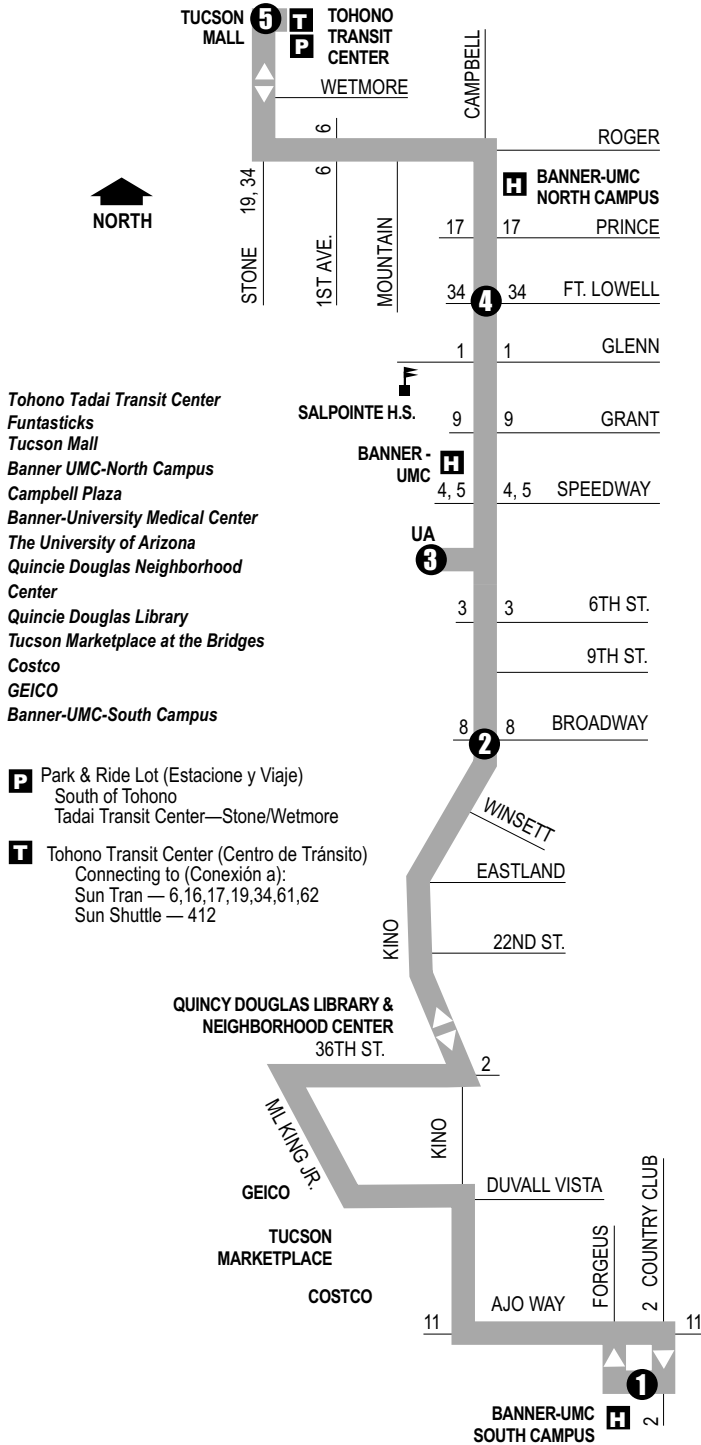

Route 15
Campbell

This route travels through our new On Demand Zone. See page 51 for route maps.
Esta ruta viaja por nuestra nueva Zona On Demand. Vea la página 51 para mapas de rutas.

Route 15 M-F / Northbound

Banner JMC South Campus	Campbell at Broadway	UA Mall	Campbell at Ft. Lowell	Tohono Tadaï Transit Ctr.
529	541	545	555	606
629	641	645	656	708
655	709	715	726	740
725	739	745	756	810
755	809	815	826	840
825	839	845	856	910
857	910	915	926	940
927	940	945	956	1010
957	1010	1015	1026	1040
1027	1040	1045	1056	1110
1057	1110	1115	1126	1140
1127	1140	1145	1156	1210
1157	1210	1215	1226	1240
1227	1240	1245	1256	110
1257	110	115	126	140
127	140	145	156	210
155	209	215	228	242
225	239	245	258	312
255	309	315	328	342
325	339	345	358	412
354	409	415	428	442
424	439	445	458	512
454	509	515	528	542
524	539	545	558	612
557	610	615	626	638
627	640	645	656	708
659	711	715	725	736
759	811	815	825	836
859	911	915	925	936
959	1011	1015	1025	1036

Route 15 M-F / Southbound

Tohono Tadaï Transit Ctr.	Campbell at Ft. Lowell	UA Mall	Campbell at Broadway	Banner JMC South Campus
525	536	545	549	603
623	635	645	650	705
648	702	715	720	736
718	732	745	750	806
748	802	815	820	836
818	832	845	850	906
849	903	915	920	936
919	933	945	950	1006
949	1003	1015	1020	1036
1019	1033	1045	1050	1106
1049	1103	1115	1120	1136
1119	1133	1145	1150	1206
1149	1203	1215	1220	1236
1219	1233	1245	1250	106
1249	103	115	120	136
119	133	145	150	206
148	202	215	220	236
218	232	245	250	306
248	302	315	320	336
318	332	345	350	406
348	402	415	420	436
418	432	445	450	506
448	502	515	520	536
518	532	545	550	606
549	603	615	620	636
655	706	715	719	733
755	806	815	819	833
855	906	915	919	933
955	1006	1015	1019	1033

Sun Shuttle Dial-a-Ride

Booking your ride just got easier!

- Easy trip booking

sun shuttle
dial-a-ride

- Create an account to get started

- Available via the App Store or Google Play

Visit Suntran.com/sunshuttle or call Customer Service (520) 792-9222