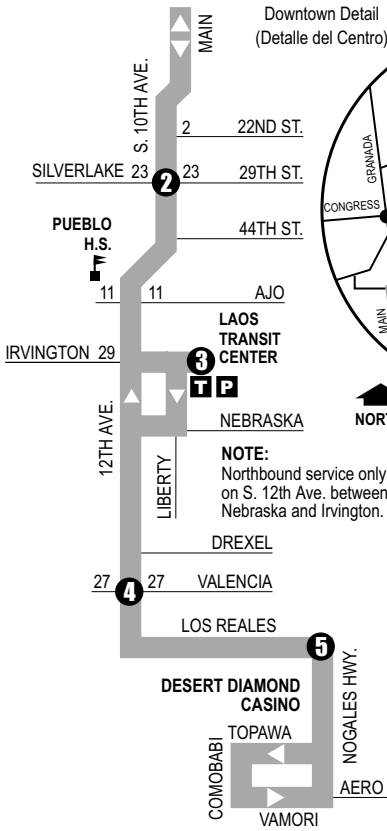

# Route 12

## South 12th Avenue

- Desert Diamond Casino
- Roy Laos Transit Center
- El Pueblo Neighborhood Center
- Tucson Rodeo Grounds
- Pueblo High School
- South Tucson
- Downtown (Centro)
- Tucson Convention Center
- La Frontera
- Ronstadt Transit Center
- Joel D. Valdez Main Library
- ADA/Special Services
- Pima County Superior Court

## Route 12 SAT / Circular

6th Ave. at Pennington	10th Ave. at 29th Street	Roy Lao Transit Center	12th Ave. at Valencia	Los Reales at Nogales Hwy.	12th Ave. at Valencia	Roy Lao Transit Center	10th Ave. at 29th Street	6th Ave. at Pennington
1	2	3	4	5	4	3	2	1
600	610	620	629	634	647	655	708	718
700	710	720	729	734	747	755	808	818
800	810	820	829	834	847	855	908	918
900	912	924	933	938	952	1000	1015	1026
1000	1012	1024	1033	1038	1052	1100	1115	1126
1100	1112	1124	1133	1138	1152	1200	1215	1226
1200	1212	1224	1233	1238	1252	100	115	126
100	112	124	133	138	152	200	215	226
200	212	224	233	238	252	300	315	326
300	312	324	333	338	352	400	415	426
400	412	424	433	438	452	500	515	526
500	512	524	533	538	552	600	615	626
600	610	620	629	634	647	655	708	718
700	710	720	729	734	747	755	808	818
800	810	820	829	834	847	855	908	918
900	910	920	929	934	947	955	1008	1018

## Route 12 SUN / Circular

6th Ave. at Pennington	10th Ave. at 29th Street	Roy Lao Transit Center	12th Ave. at Valencia	Los Reales at Nogales Hwy.	12th Ave. at Valencia	Roy Lao Transit Center	10th Ave. at 29th Street	6th Ave. at Pennington
1	2	3	4	5	4	3	2	1
630	640	650	659	704	717	725	738	748
730	740	750	759	804	817	825	838	848
830	840	850	859	904	917	925	938	948
930	942	954	1003	1008	1022	1030	1045	1056
1030	1042	1054	1103	1108	1122	1130	1145	1156
1130	1142	1154	1203	1208	1222	1230	1245	1256
1230	1242	1254	103	108	122	130	145	156
130	142	154	203	208	222	230	245	256
230	242	254	303	308	322	330	345	356
330	342	354	403	408	422	430	445	456
430	442	454	503	508	522	530	545	556
530	542	554	603	608	622	630	645	656
630	640	650	659	704	717	725	738	748
730	740	750	759	804	817	825	838	848