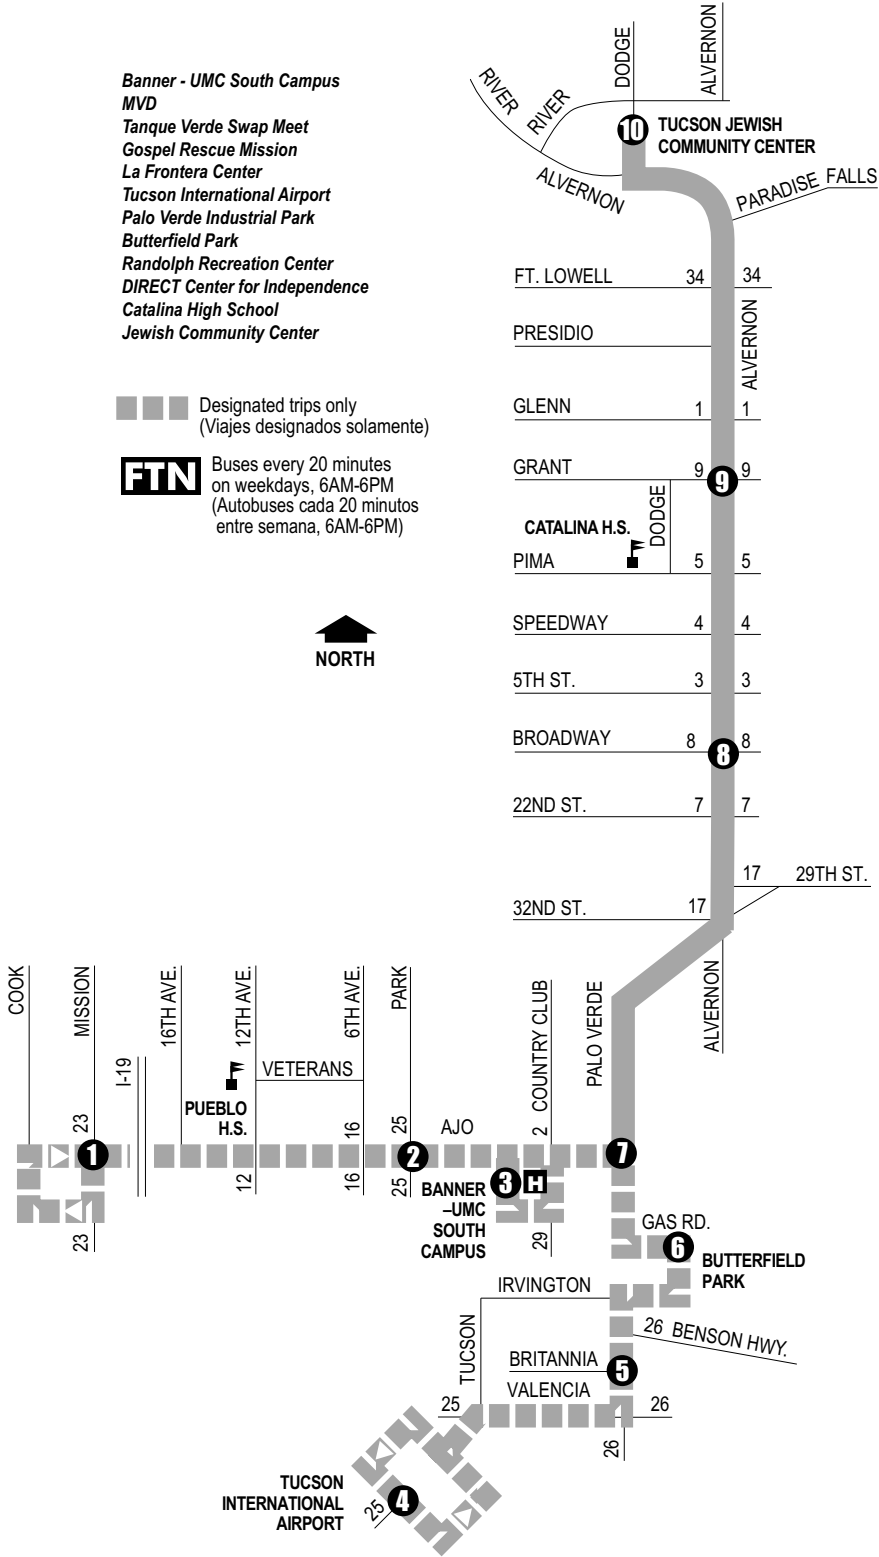

**Route 11 FTN**

**Alvernon/Ajo**

- Banner - UMC South Campus
- MVD
- Tanque Verde Swap Meet
- Gospel Rescue Mission
- La Frontera Center
- Tucson International Airport
- Palo Verde Industrial Park
- Butterfield Park
- Randolph Recreation Center
- DIRECT Center for Independence
- Catalina High School
- Jewish Community Center

■ ■ ■ Designated trips only  
(Viajes designados solamente)

**FTN** Buses every 20 minutes on weekdays, 6AM-6PM  
(Autobuses cada 20 minutos entre semana, 6AM-6PM)

**This route travels through our new On Demand Zone. See page 51 for route maps.**

*Esta ruta viaja por nuestra nueva Zona On Demand. Vea la página 51 para mapas de rutas.*

## Route 11 SAT / Northbound

1	2	3	4	5	6	7	8	9	10
Ajo at Mission	Ajo at Park	Banner—UMC South Campus	Tucson Airport	Palo Verde at Valencia (Britannia)	Butterfield Park	Palo Verde at Ajo	Alvernon at Broadway	Alvernon at Grant	Dodge at River
—	—	—	624	632	639	643	652	700	706
654	703	709	—	—	—	713	722	730	736
—	—	—	724	732	739	743	752	800	806
754	803	809	—	—	—	813	822	830	836
—	—	—	824	832	839	843	852	900	906
854	903	909	—	—	—	913	922	930	936
—	—	—	924	933	940	945	955	1005	1012
953	1004	1010	—	—	—	1015	1025	1035	1042
—	—	—	1024	1033	1040	1045	1055	1105	1112
1100	1111	1117	—	—	—	1122	1132	1142	1149
—	—	—	1131	1140	1147	1152	1202	1212	1219
1200	1211	1217	—	—	—	1222	1232	1242	1249
—	—	—	1231	1240	1247	1252	102	112	119
100	111	117	—	—	—	122	132	142	149
—	—	—	131	140	147	152	202	212	219
200	211	217	—	—	—	222	232	242	249
—	—	—	231	240	247	252	302	312	319
300	311	317	—	—	—	322	332	342	349
—	—	—	331	340	347	352	402	412	419
400	411	417	—	—	—	422	432	442	449
—	—	—	431	440	447	452	502	512	519
500	511	517	—	—	—	522	532	542	549
—	—	—	531	539	546	550	559	607	613
601	610	616	—	—	—	620	629	637	643
—	—	—	631	639	646	650	659	707	713
701	710	716	—	—	—	720	729	737	743
—	—	—	724	732	739	743	752	800	806
801	810	816	—	—	—	820	829	837	843