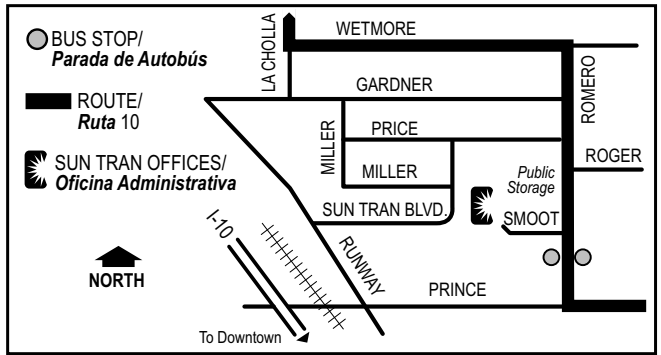

Route 10
Ruthrauff

T Ronstadt Transit Center (Centro de Tránsito)
Connecting to/(Conexión a):
Sun Tran — 1,2,3,4,6,7,8,12,16,19,21,23,25
Sun Express — 101X,102X AM, 103X, 104X,
105X,107X,109X,110X
Sun Link streetcar
Sun Shuttle — 421

KL Sun Link Transfer Point
(Puntos de Transbordo a Sun Link)
● Sun Link stops (paradas de Sun Link)

P Park & Ride Lots (Estacione y Viaje)
Ruthrauff/Plane

This route travels through our new On Demand Zone. See page 51 for route maps. Esta ruta viaja por nuestra nueva Zona On Demand. Vea la página 51 para mapas de rutas.

Route 10 SUN / Southbound

| 6 | 4 | 3 | 2 | 1 |
|------|------|------|------|------|
| 648 | 653 | 657 | 705 | 715 |
| 748 | 753 | 757 | 805 | 815 |
| 846 | 851 | 855 | 904 | 915 |
| 946 | 951 | 955 | 1004 | 1015 |
| 1046 | 1051 | 1055 | 1104 | 1115 |
| 1146 | 1151 | 1155 | 1204 | 1215 |
| 1246 | 1251 | 1255 | 104 | 115 |
| 146 | 151 | 155 | 204 | 215 |
| 246 | 251 | 255 | 304 | 315 |
| 346 | 351 | 355 | 404 | 415 |
| 446 | 451 | 455 | 504 | 515 |
| 548 | 553 | 557 | 605 | 615 |
| 648 | 653 | 657 | 705 | 715 |
| 748 | 753 | 757 | 805 | 815 |