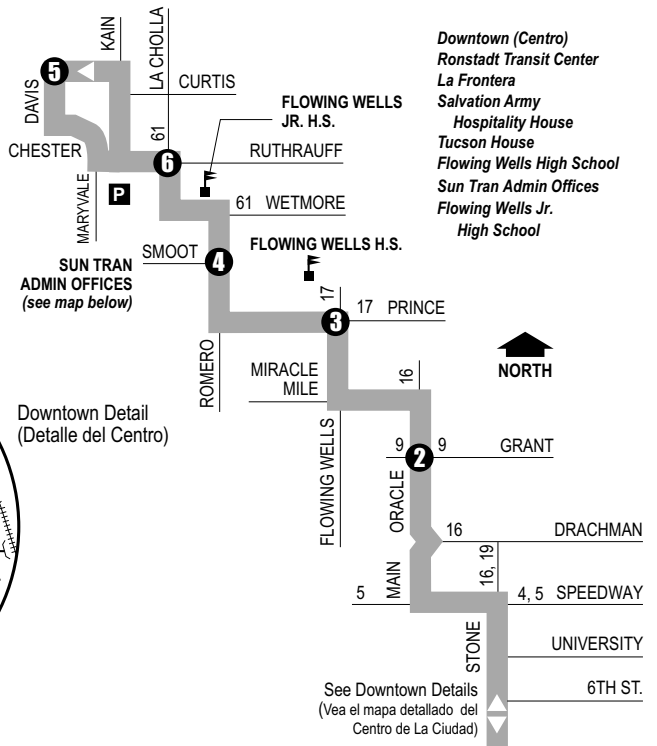

Route 10
Ruthrauff

T Ronstadt Transit Center (Centro de Tránsito)
Connecting to/(Conexión a):
Sun Tran — 1,2,3,4,6,7,8,12,16,19,21,23,25
Sun Express — 101X,102X AM, 103X, 104X,
105X,107X,109X,110X
Sun Link streetcar
Sun Shuttle — 421

KL Sun Link Transfer Point
(Puntos de Transbordo a Sun Link)
● Sun Link stops (paradas de Sun Link)

P Park & Ride Lots (Estacione y Viaje)
Ruthrauff/Plane

This route travels through our new On Demand Zone. See page 51 for route maps. Esta ruta viaja por nuestra nueva Zona On Demand. Vea la página 51 para mapas de rutas.

Route 10 SUN / Northbound

| 1 | 2 | 3 | 4 | 5 | 6 |
|------|------|------|------|------|------|
| 630 | 639 | 648 | 651 | 702 | 707 |
| 730 | 739 | 748 | 751 | 802 | 807 |
| 830 | 839 | 848 | 851 | 902 | 907 |
| 930 | 941 | 950 | 953 | 1004 | 1010 |
| 1030 | 1041 | 1050 | 1053 | 1104 | 1110 |
| 1130 | 1141 | 1150 | 1153 | 1204 | 1210 |
| 1230 | 1241 | 1250 | 1253 | 104 | 110 |
| 130 | 141 | 150 | 153 | 204 | 210 |
| 230 | 241 | 250 | 253 | 304 | 310 |
| 330 | 341 | 350 | 353 | 404 | 410 |
| 430 | 441 | 450 | 453 | 504 | 510 |
| 530 | 541 | 550 | 553 | 604 | 610 |
| 630 | 639 | 648 | 651 | 702 | 707 |
| 730 | 739 | 748 | 751 | 802 | 807 |

Route 10 SUN / Southbound

| 6 | 4 | 3 | 2 | 1 |
|------|------|------|------|------|
| 648 | 653 | 657 | 705 | 715 |
| 748 | 753 | 757 | 805 | 815 |
| 846 | 851 | 855 | 904 | 915 |
| 946 | 951 | 955 | 1004 | 1015 |
| 1046 | 1051 | 1055 | 1104 | 1115 |
| 1146 | 1151 | 1155 | 1204 | 1215 |
| 1246 | 1251 | 1255 | 104 | 115 |
| 146 | 151 | 155 | 204 | 215 |
| 246 | 251 | 255 | 304 | 315 |
| 346 | 351 | 355 | 404 | 415 |
| 446 | 451 | 455 | 504 | 515 |
| 548 | 553 | 557 | 605 | 615 |
| 648 | 653 | 657 | 705 | 715 |
| 748 | 753 | 757 | 805 | 815 |